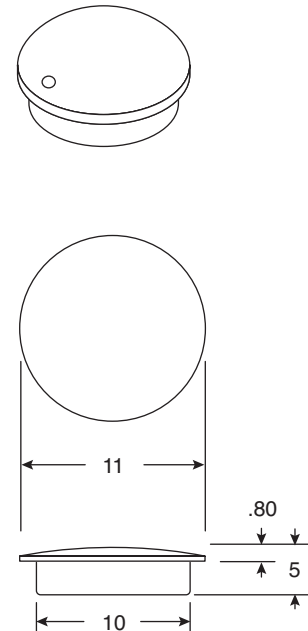

Part Number	Color	Marking	Marking Color
450-C151	Red	Plain	-
450-C152	Yellow	Plain	-
450-C153	Blue	Plain	-
450-C154	Green	Plain	-
450-C155	Gray	Plain	-
450-C156	Black	Plain	-
450-C159	Orange	Plain	-
450-CL151	Red	Line	White
450-CL152	Yellow	Line	White
450-CL153	Blue	Line	White
450-CL154	Green	Line	White
450-CL155	Gray	Line	Black
450-CL156	Black	Line	White
450-CL159	Orange	Line	White
450-CS151	Red	Dot	White
450-CS152	Yellow	Dot	White
450-CS153	Blue	Dot	White
450-CS154	Green	Dot	White
450-CS155	Gray	Dot	Black
450-CS156	Black	Dot	White
450-CS159	Orange	Dot	White

Dimensions: mm

SPECIFICATIONS	
<b>Material:</b>	Plastic
<b>Tolerance:</b>	+/-0.20
<b>Markings:</b>	Plain, Line, Dot
<b>Fits Knobs:</b>	450-CK1532, 450-CK1560, 450-CK1564, 450-CKL560, 450-CKL564