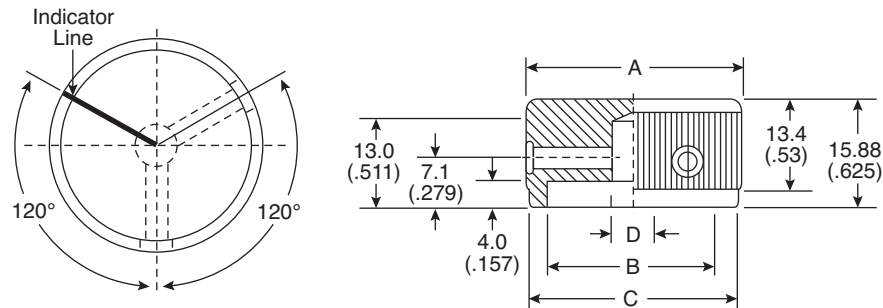

Knobs

450-KLN510, 450-KLN520, 450-KLN530,
 450-KLN540, 450-KLN710, 450-KLN720,
 450-KLN730, 450-KLN740, 450-KLN910
 450-KLN920, 450-KLN125A, 450-KLN125B

Date Last Revised: 04/30/08

Dimensions: mm (in.)

Part Number	A	B	C	D	Color
450-KLN510	12.7 (.50)	9.5 (.374)	11.3 (.44)	3.2 (.125)	Natural
450-KLN520	12.7 (.50)	9.5 (.374)	11.3 (.44)	3.2 (.125)	Black
450-KLN530	12.7 (.50)	9.5 (.374)	11.3 (.44)	6.4 (.252)	Natural
450-KLN540	12.7 (.50)	9.5 (.374)	11.3 (.44)	6.4 (.252)	Black
450-KLN710	18.8 (.74)	15 (.59)	17.4 (.69)	3.2 (.125)	Natural
450-KLN720	18.8 (.74)	15 (.59)	17.4 (.69)	3.2 (.125)	Black
450-KLN730	18.8 (.74)	15 (.59)	17.4 (.69)	6.4 (.252)	Natural
450-KLN740	18.8 (.74)	15 (.59)	17.4 (.69)	6.4 (.252)	Black
450-KLN910	23.8 (.94)	18 (.71)	22.4 (.882)	6.4 (.252)	Natural
450-KLN920	23.8 (.94)	18 (.71)	22.4 (.882)	6.4 (.252)	Black
450-KLN125A	31.8 (1.252)	25 (.984)	30.4 (1.197)	6.4 (.252)	Natural
450-KLN125B	31.8 (1.252)	25 (.984)	30.4 (1.197)	6.4 (.252)	Black