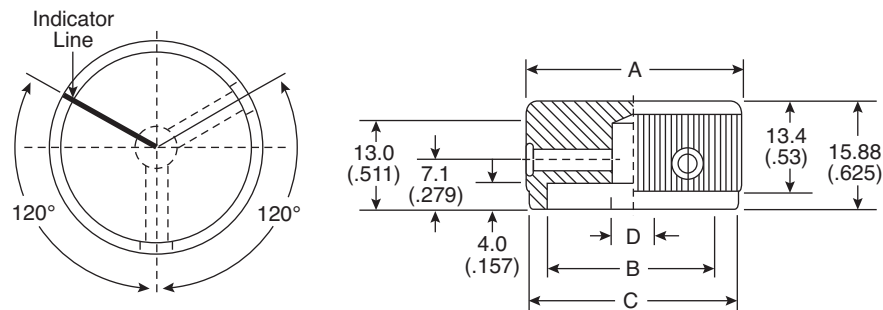

# Knobs

450-KLN510, 450-KLN520, 450-KLN530,  
 450-KLN540, 450-KLN710, 450-KLN720,  
 450-KLN730, 450-KLN740, 450-KLN910  
 450-KLN920, 450-KLN125A, 450-KLN125B

Date Last Revised: 04/30/08

Dimensions: mm (in.)

Part Number	A	B	C	D	Color
450-KLN510	12.7 (.50)	9.5 (.374)	11.3 (.44)	3.2 (.125)	Natural
450-KLN520	12.7 (.50)	9.5 (.374)	11.3 (.44)	3.2 (.125)	Black
450-KLN530	12.7 (.50)	9.5 (.374)	11.3 (.44)	6.4 (.252)	Natural
450-KLN540	12.7 (.50)	9.5 (.374)	11.3 (.44)	6.4 (.252)	Black
450-KLN710	18.8 (.74)	15 (.59)	17.4 (.69)	3.2 (.125)	Natural
450-KLN720	18.8 (.74)	15 (.59)	17.4 (.69)	3.2 (.125)	Black
450-KLN730	18.8 (.74)	15 (.59)	17.4 (.69)	6.4 (.252)	Natural
450-KLN740	18.8 (.74)	15 (.59)	17.4 (.69)	6.4 (.252)	Black
450-KLN910	23.8 (.94)	18 (.71)	22.4 (.882)	6.4 (.252)	Natural
450-KLN920	23.8 (.94)	18 (.71)	22.4 (.882)	6.4 (.252)	Black
450-KLN125A	31.8 (1.252)	25 (.984)	30.4 (1.197)	6.4 (.252)	Natural
450-KLN125B	31.8 (1.252)	25 (.984)	30.4 (1.197)	6.4 (.252)	Black