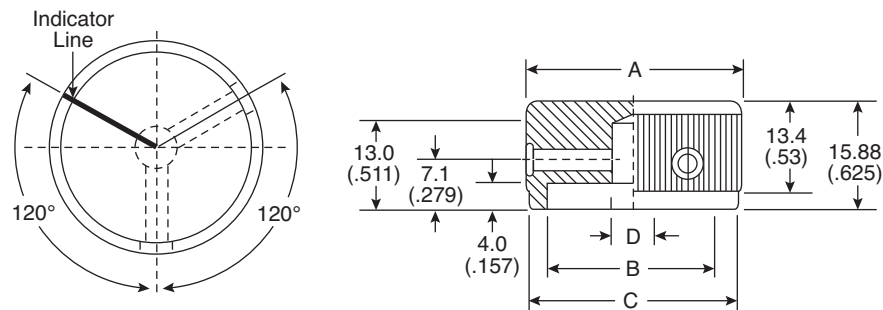

Knobs

450-KLN510, 450-KLN520, 450-KLN530,
450-KLN540, 450-KLN710, 450-KLN720,
450-KLN730, 450-KLN740, 450-KLN910
450-KLN920, 450-KLN125A, 450-KLN125B

Date Last Revised: 04/30/08

Dimensions: mm (in.)

Part Number	A	B	C	D	Color
450-KLN510	12.7 (.50)	9.5 (.374)	11.3 (.44)	3.2 (.125)	Natural
450-KLN520	12.7 (.50)	9.5 (.374)	11.3 (.44)	3.2 (.125)	Black
450-KLN530	12.7 (.50)	9.5 (.374)	11.3 (.44)	6.4 (.252)	Natural
450-KLN540	12.7 (.50)	9.5 (.374)	11.3 (.44)	6.4 (.252)	Black
450-KLN710	18.8 (.74)	15 (.59)	17.4 (.69)	3.2 (.125)	Natural
450-KLN720	18.8 (.74)	15 (.59)	17.4 (.69)	3.2 (.125)	Black
450-KLN730	18.8 (.74)	15 (.59)	17.4 (.69)	6.4 (.252)	Natural
450-KLN740	18.8 (.74)	15 (.59)	17.4 (.69)	6.4 (.252)	Black
450-KLN910	23.8 (.94)	18 (.71)	22.4 (.882)	6.4 (.252)	Natural
450-KLN920	23.8 (.94)	18 (.71)	22.4 (.882)	6.4 (.252)	Black
450-KLN125A	31.8 (1.252)	25 (.984)	30.4 (1.197)	6.4 (.252)	Natural
450-KLN125B	31.8 (1.252)	25 (.984)	30.4 (1.197)	6.4 (.252)	Black