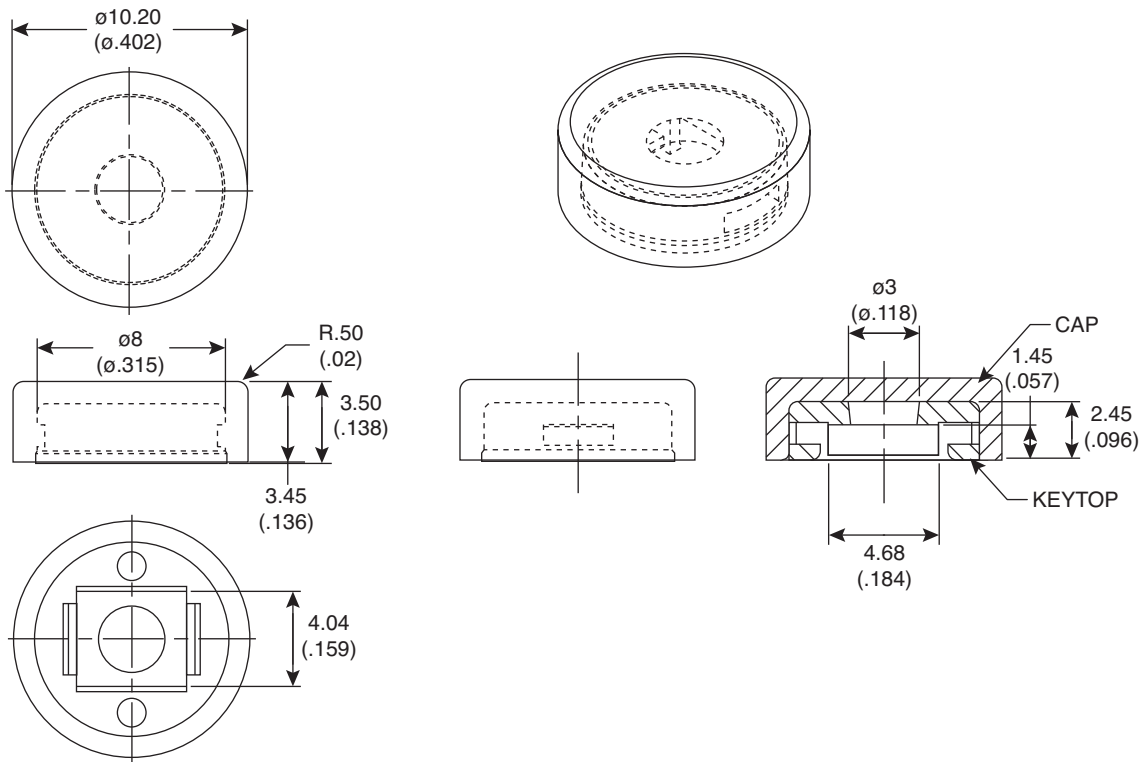

Dimensions: mm (in.)

Mouser Stock No.	Color	
	Cap	Keytop
101-TS55KTRAY-EV	Clear	Yellow
101-TS55KTRAB-EV	Clear	Blue
101-TS55KTRAR-EV	Clear	Red
101-TS55KTRAI-EV	Clear	Ivory
101-TS55KTRAK-EV	Clear	Black
101-TS55KTRAG-EV	Clear	Green
101-TS55KTRAS-EV	Clear	Salmon

Mechanical Specifications:

- General Tolerances $\pm 0.3\text{mm}$

Note:

- RoHS Compliant

Toggle Switch Caps, Round

101-TS55KTRAY-EV, 101-TS55KTRAB-EV, 101-TS55KTRAR-EV,
 101-TS55KTRAI-EV, 101-TS55KTRAK-EV, 101-TS55KTRAG-EV,
 101-TS55KTRAS-EV