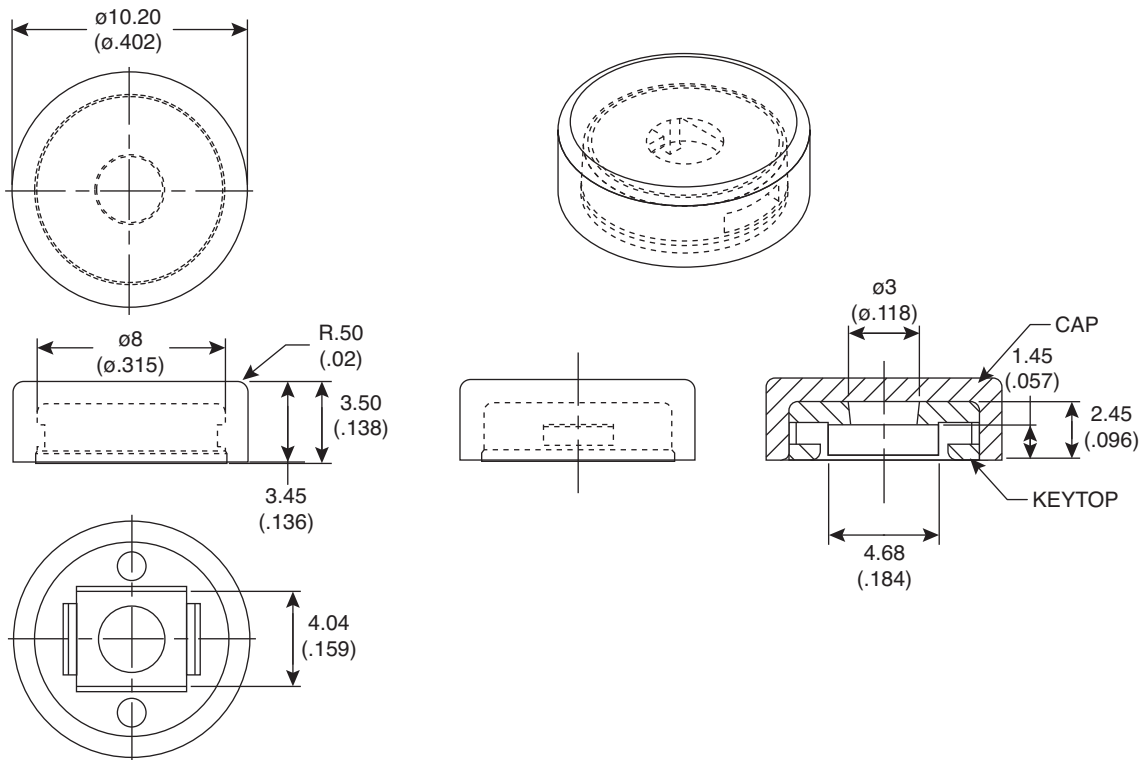

Dimensions: mm (in.)

Mouser Stock No.	Color	
	Cap	Keytop
101-TS55KTRAY-EV	Clear	Yellow
101-TS55KTRAB-EV	Clear	Blue
101-TS55KTRAR-EV	Clear	Red
101-TS55KTRAI-EV	Clear	Ivory
101-TS55KTRAK-EV	Clear	Black
101-TS55KTRAG-EV	Clear	Green
101-TS55KTRAS-EV	Clear	Salmon

**Mechanical Specifications:**

- General Tolerances  $\pm 0.3\text{mm}$

**Note:**

- RoHS Compliant

**Toggle Switch Caps, Round**

101-TS55KTRAY-EV, 101-TS55KTRAB-EV, 101-TS55KTRAR-EV,  
 101-TS55KTRAI-EV, 101-TS55KTRAK-EV, 101-TS55KTRAG-EV,  
 101-TS55KTRAS-EV