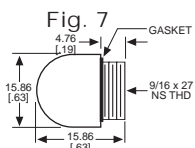

125 SERIES FOR 11/16" MOUNTING HOLE • OILTIGHT*

BASE PART NO.	VOLTAGE	LAMP NO.	FIG
125-0408-11-143	105-125 AC-DC	521-9053 (B1A)	9
125-0463-11-113	110-125 AC	521-9054 (B2A)	9
125-1308-11-143	105-125 AC-DC	521-9053 (B1A)	10
125-1363-11-113	110-125 AC	521-9054 (B2A)	10

CAP PART NO.	COLOR	FIG	CAP PART NO.	COLOR	FIG
125-1131-403	RED	11	125-1191-403	RED	12
125-1133-403	AMBER	11	125-1193-403	AMBER	12
125-1135-403	WHITE	11	125-1195-403	WHITE	12
125-1137-403	CLEAR	11	125-1197-403	CLEAR	12

Material & Finish: Base - Nickel Plated Brass, Cap - Polycarbonate with Chrome Plated Brass Bezel