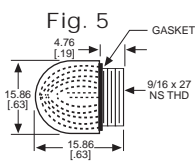

125 SERIES FOR 11/16" MOUNTING HOLE • OILTIGHT*

BASE PART NO.	VOLTAGE	LAMP NO.	FIG
125-0408-11-143	105-125 AC-DC	521-9053 (B1A)	9
125-0463-11-113	110-125 AC	521-9054 (B2A)	9
125-1308-11-143	105-125 AC-DC	521-9053 (B1A)	10
125-1363-11-113	110-125 AC	521-9054 (B2A)	10

CAP PART NO.	COLOR	FIG	CAP PART NO.	COLOR	FIG
125-1131-403	RED	11	125-1191-403	RED	12
125-1133-403	AMBER	11	125-1193-403	AMBER	12
125-1135-403	WHITE	11	125-1195-403	WHITE	12
125-1137-403	CLEAR	11	125-1197-403	CLEAR	12

Material & Finish: Base - Nickel Plated Brass, Cap - Polycarbonate with Chrome Plated Brass Bezel