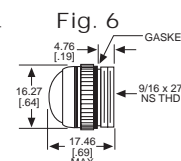

125 SERIES FOR 11/16" MOUNTING HOLE • OILTIGHT*

BASE PART NO.	VOLTAGE	LAMP NO.	FIG
125-0408-11-143	105-125 AC-DC	521-9053 (B1A)	9
125-0463-11-113	110-125 AC	521-9054 (B2A)	9
125-1308-11-143	105-125 AC-DC	521-9053 (B1A)	10
125-1363-11-113	110-125 AC	521-9054 (B2A)	10

CAP PART NO.	COLOR	FIG	CAP PART NO.	COLOR	FIG
125-1131-403	RED	11	125-1191-403	RED	12
125-1133-403	AMBER	11	125-1193-403	AMBER	12
125-1135-403	WHITE	11	125-1195-403	WHITE	12
125-1137-403	CLEAR	11	125-1197-403	CLEAR	12

Material & Finish: Base - Nickel Plated Brass, Cap - Polycarbonate with Chrome Plated Brass Bezel