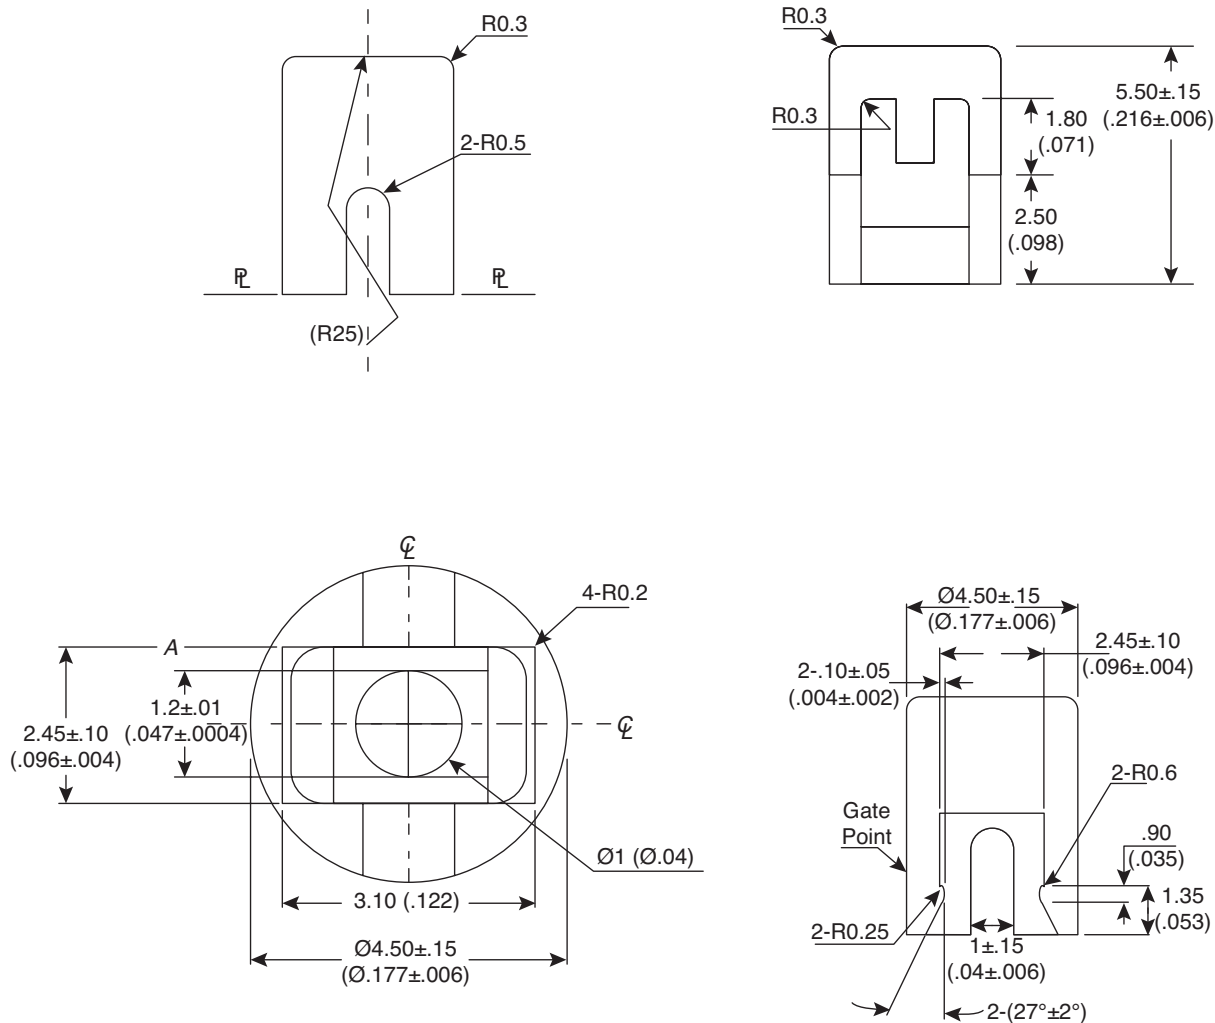

Dimensions: mm (in.)

Note:

- RoHS compliant
- General Tolerance: $\pm .05\text{mm}$

Materials:

- Body: ABS
- Color: blue(101-0206-EV), green(101-0205-EV), black(101-0200-EV), ivory(101-0209-EV), red(101-0202-EV), yellow(101-0204-EV)

Tactile Switch Caps, Round

101-0200-EV, 101-0202-EV, 101-0204-EV,
101-0205-EV, 101-0206-EV, 101-0209-EV